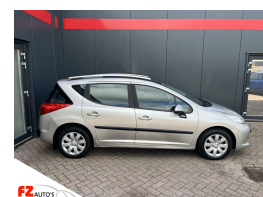

Peugeot 207 SW 1.6 VTi XS

€3.950,00

Marge

FZ AUTO'S

Kenteken	71ZBZX
Brandstof	Benzine
Bouwjaar	2008
Tellerstand	206090 KM
Carrosserie	Station
Transmissie	Automaat
Wegenbelasting	€ 148 - 167 per kwartaal
Kleur	Grijs
Kleur interieur	grijs
Aantal deuren	5
Aantal zitplaatsen	5
Aantal cilinders	4
Cilinderinhoud	1598cc
Vermogen	88kW / 120pk
Aandrijving	Voorwielaandrijving
Gem. verbruik	7l / 100km
Gewicht	1235kg
Topsnelheid	195km
Koppel	160nm
Max toeren p/m	6000