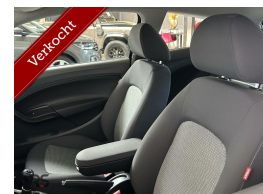

# Seat Ibiza SC 1.4 Reference

€5.250,00

Marge

Kenteken	62JRB5
Brandstof	Benzine
Bouwjaar	2009
Tellerstand	138566 KM
Carrosserie	Hatchback
Transmissie	Handgeschakeld
Wegenbelasting	€ 102 - 115 per kwartaal
Kleur	Zwart
Aantal deuren	3
Aantal zitplaatsen	5
Aantal cilinders	4
Cilinderinhoud	1390cc
Vermogen	63kW / 86pk
Aandrijving	Voorwielaandrijving
Gem. verbruik	6.2l / 100km
Gewicht	975kg
Topsnelheid	177km
Koppel	132nm
Max toeren p/m	5000

## Selectie van opties en accessoires

- Elektrische ramen voor
- Anti Blokkeer Systeem
- Stuurbekrachtiging
- Bestuurdersairbag
- Zij airbag(s) voor
- Achterbank neerklapbaar
- Buitentemperatuurmeter
- Passagiersairbag
- Alarm klasse 1 (startblokkering)
- Voorstoelen in hoogte verstelbaar
- Centrale vergrendeling met afstandsbediening
- Stuur verstelbaar
- Bumpers in carrosseriekleur
- Radio-CD/MP3 speler
- Lichtmetalen velgen 15"
- Achterruitwisser
- Airco
- Achterbank in delen neerklapbaar
- Armsteun voor
- Buitenspieg. elektr. verstel - verwarmb.+inklapbaar
- Buitenspiegels verwarmbaar
- Buitenspiegels elektrisch verstelbaar
- Buitenspiegels elektrisch verstel - en verwarmbaar
- Cruise control
- Getint glas
- Isofix bevestiging voor kinderzitjes
- Metaalkleur
- Middenarmsteun voor
- Mistlampen voor
- Mistlampen voor adaptief
- Sportvelgen