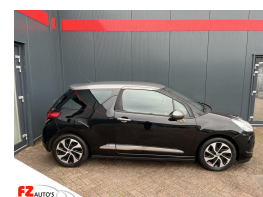

Ds 3 1.6 BlueHDi So Chic

€7.950,00

Marge

FZ AUTO'S

Kenteken	HS591P
Brandstof	Diesel
Bouwjaar	2015
Tellerstand	193536 KM
Carrosserie	Hatchback
Transmissie	Handgeschakeld
Wegenbelasting	€ 288 - 303 per kwartaal
Kleur	Zwart
Kleur interieur	grijs
Aantal deuren	3
Aantal zitplaatsen	5
Aantal cilinders	4
Cilinderinhoud	1560cc
Vermogen	73kW / 99pk
Aandrijving	Voorwielaandrijving
Gem. verbruik	3l / 100km
Gewicht	1060kg
Topsnelheid	189km
Koppel	254nm
Max toeren p/m	3750