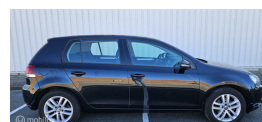

Volkswagen Golf 1.2 TSI Highline BlueMotion 5d/clima/pdc v+a/lm-velgen/etc

€6.499,00

Marge

Kenteken	40RPH1
Brandstof	Benzine
Bouwjaar	2011
Tellerstand	213061 KM
Carrosserie	Hatchback
Transmissie	Handgeschakeld
Wegenbelasting	€ 139 - 151 per kwartaal
Kleur	Zwart
Kleur interieur	zwart
Aantal deuren	5
Aantal zitplaatsen	5
Aantal cilinders	4
Cilinderinhoud	1198cc
Vermogen	77kW / 105pk
Aandrijving	Voorwielaandrijving
Gem. verbruik	5.2l / 100km
Gewicht	1134kg
Topsnelheid	190km
Koppel	175nm
Max toeren p/m	5000