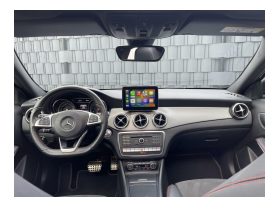

# Mercedes GLA-klasse 250 4Matic Premium

€32.950,00

Marge

Kenteken t809xf  
Brandstof Benzine  
Bouwjaar 2018  
Tellerstand 40550 KM  
Carrosserie SUV  
Transmissie Automaat

Kleur Blauw  
Aantal deuren 5  
Aantal zitplaatsen 5  
Aantal cilinders 4  
Cilinderinhoud 1991cc  
Vermogen 155kW / 211pk  
Aandrijving Vierwielaandrijving  
Gem. verbruik 6.5l / 100km  
Gewicht 1405kg  
Topsnelheid 230km  
Koppel 350nm  
Max toeren p/m 5500