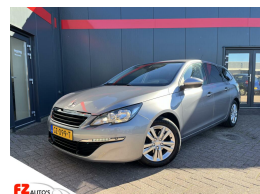

Peugeot 308 SW 1.6 BlueHDI Active

€6.950,00

Marge

Kenteken	GZ099T
Brandstof	Diesel
Bouwjaar	2015
Tellerstand	190189 KM
Carrosserie	Station
Transmissie	Handgeschakeld
Wegenbelasting	€ 363 - 385 per kwartaal
Kleur	Grijs
Kleur interieur	zwart
Aantal deuren	5
Aantal zitplaatsen	5
Aantal cilinders	4
Cilinderinhoud	1560cc
Vermogen	88kW / 120pk
Aandrijving	Voorwielaandrijving
Gem. verbruik	3.2l / 100km
Gewicht	1275kg
Topsnelheid	194km
Koppel	300nm
Max toeren p/m	3500

Selectie van opties en accessoires

- Elektrische ramen voor
- Dakrails
- Cruise control
- Regensensor
- Lederen stuurwiel
- Anti Blokkeer Systeem
- Anti doorSlip Regeling
- Bestuurdersairbag
- Zij airbag(s) voor
- Hoofd airbag(s) voor
- Electronic climate control
- Elektrische ramen achter
- Passagiersairbag
- Alarm klasse 1(startblokkering)
- Buitenspiegels elektrisch verstel- en verwarmbaar
- Voorstoelen in hoogte verstelbaar
- Centrale deurvergrendeling met afstandsbediening
- Lendesteunen (verstelbaar)
- Bandenspanningscontrolesysteem
- Armsteun voor
- Dimlichten automatisch
- Lichtmetalen velgen 16"
- Elektronisch Stabiliteits Programma
- Hoofd airbag(s) achter
- Elektronische remkrachtverdeling
- Binnenspiegel automatisch dimmend
- Stuurwiel multifunctioneel
- Parkeersensor achter
- Hill hold functie
- LED dagrijverlichting
- Elektrische ramen voor en achter