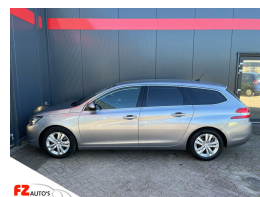

Peugeot 308 SW 1.6 BlueHDI Active

€6.950,00

Marge

Kenteken	GZ099T
Brandstof	Diesel
Bouwjaar	2015
Tellerstand	190189 KM
Carrosserie	Station
Transmissie	Handgeschakeld
Wegenbelasting	€ 363 - 385 per kwartaal
Kleur	Grijs
Kleur interieur	zwart
Aantal deuren	5
Aantal zitplaatsen	5
Aantal cilinders	4
Cilinderinhoud	1560cc
Vermogen	88kW / 120pk
Aandrijving	Voorwielaandrijving
Gem. verbruik	3.2l / 100km
Gewicht	1275kg
Topsnelheid	194km
Koppel	300nm
Max toeren p/m	3500

Selectie van opties en accessoires

- Elektrische ramen voor
- Dakrails
- Cruise control
- Regensensor
- Lederen stuurwiel
- Anti Blokkeer Systeem
- Anti doorSlip Regeling
- Bestuurdersairbag
- Zij airbag(s) voor
- Hoofd airbag(s) voor
- Electronic climate control
- Elektrische ramen achter
- Passagiersairbag
- Alarm klasse 1(startblokkering)
- Buitenspiegels elektrisch verstel- en verwarmbaar
- Voorstoelen in hoogte verstelbaar
- Centrale deurvergrendeling met afstandsbediening
- Lendesteunen (verstelbaar)
- Bandenspanningscontrolesysteem
- Armsteun voor
- Dimlichten automatisch
- Lichtmetalen velgen 16"
- Elektronisch Stabiliteits Programma
- Hoofd airbag(s) achter
- Elektronische remkrachtverdeling
- Binnenspiegel automatisch dimmend
- Stuurwiel multifunctioneel
- Parkeersensor achter
- Hill hold functie
- LED dagrijverlichting
- Elektrische ramen voor en achter