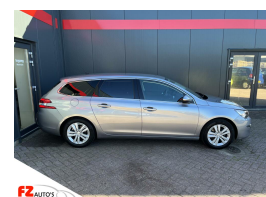

Peugeot 308 SW 1.6 BlueHDI Active

€6.950,00

Marge

Kenteken	GZ099T
Brandstof	Diesel
Bouwjaar	2015
Tellerstand	190189 KM
Carrosserie	Station
Transmissie	Handgeschakeld
Wegenbelasting	€ 363 - 385 per kwartaal
Kleur	Grijs
Kleur interieur	zwart
Aantal deuren	5
Aantal zitplaatsen	5
Aantal cilinders	4
Cilinderinhoud	1560cc
Vermogen	88kW / 120pk
Aandrijving	Voorwielaandrijving
Gem. verbruik	3.2l / 100km
Gewicht	1275kg
Topsnelheid	194km
Koppel	300nm
Max toeren p/m	3500

Selectie van opties en accessoires

- Elektrische ramen voor
- Dakrails
- Cruise control
- Regensensor
- Lederen stuurwiel
- Anti Blokkeer Systeem
- Anti doorSlip Regeling
- Bestuurdersairbag
- Zij airbag(s) voor
- Hoofd airbag(s) voor
- Electronic climate control
- Elektrische ramen achter
- Passagiersairbag
- Alarm klasse 1(startblokkering)
- Buitenspiegels elektrisch verstel- en verwarmbaar
- Voorstoelen in hoogte verstelbaar
- Centrale deurvergrendeling met afstandsbediening
- Lendesteunen (verstelbaar)
- Bandenspanningscontrolesysteem
- Armsteun voor
- Dimlichten automatisch
- Lichtmetalen velgen 16"
- Elektronisch Stabiliteits Programma
- Hoofd airbag(s) achter
- Elektronische remkrachtverdeling
- Binnenspiegel automatisch dimmend
- Stuurwiel multifunctioneel
- Parkeersensor achter
- Hill hold functie
- LED dagrijverlichting
- Elektrische ramen voor en achter