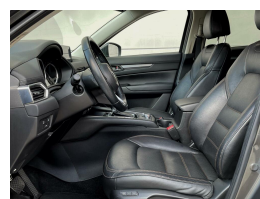

Mazda CX-5 2.0 SkyActiv-G 165 Skylease GT

€27.990,00

Marge

Kenteken	RR343H
Brandstof	Benzine
Bouwjaar	2018
Tellerstand	70963 KM
Carrosserie	SUV
Transmissie	Automaat
Wegenbelasting	€ 194 - 220 per kwartaal

Kleur	Grijs
Kleur interieur	zwart
Aantal deuren	5
Aantal zitplaatsen	5
Aantal cilinders	4
Cilinderinhoud	1998cc
Vermogen	121kW / 165pk
Aandrijving	Voorwielaandrijving
Gem. verbruik	6.5l / 100km
Gewicht	1365kg
Topsnelheid	192km
Koppel	210nm
Max toeren p/m	6000

Selectie van opties en accessoires