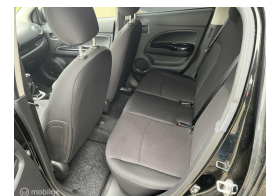

Mitsubishi Space Star 1.0 Intense Im velgen carkit

€9.245,00

Incl. BTW

Kenteken	SF175L
Brandstof	Benzine
Bouwjaar	2018
Tellerstand	63314 KM
Carrosserie	Hatchback
Transmissie	Handgeschakeld
Wegenbelasting	€ 60 - 68 per kwartaal
Kleur	Zwart
Aantal deuren	5
Aantal zitplaatsen	5
Aantal cilinders	3
Cilinderinhoud	999cc
Vermogen	52kW / 71pk
Aandrijving	Voorwielaandrijving
Gem. verbruik	4l / 100km
Gewicht	820kg
Topsnelheid	172km
Koppel	88nm
Max toeren p/m	6000