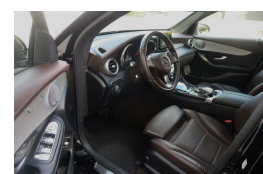

Mercedes GLC-klasse Coupe 300 4MATIC AMG|SCHUIFDAC|BURMESTER|SFEER VERLICHTING|CAMERA|DEALER ONDERHOUDEN

€44.450,00

Marge

Kenteken	T869ST
Brandstof	Benzine
Bouwjaar	2018
Tellerstand	134725 KM
Carrosserie	Coupé
Transmissie	Automaat
Wegenbelasting	€ 263 - 298 per kwartaal
Kleur	Zwart
Kleur interieur	bruin
Aantal deuren	5
Aantal zitplaatsen	5
Aantal cilinders	4
Cilinderinhoud	1991cc
Vermogen	180kW / 245pk
Aandrijving	Vierwielaandrijving
Gem. verbruik	8.1l / 100km
Gewicht	1685kg
Topsnelheid	240km
Koppel	370nm

Selectie van opties en accessoires

- Dakrails
- Cruise control
- Regensensor
- Lederen stuurwiel
- Anti Blokkeer Systeem
- Bestuurdersairbag
- Zij airbag(s) voor
- Hoofd airbag(s) voor
- Elektrisch verstelbare bestuurdersstoel
- Elektrisch verstelbare passagiersstoel
- Achterbank in delen neerklapbaar
- Passagiersstoel in hoogte verstelbaar
- Passagiersairbag
- Alarm klasse 1 (startblokkering)
- Airco (automatisch)
- Centrale deurvergrendeling met afstandsbediening
- Bestuurdersstoel in hoogte verstelbaar
- Bandenspanningscontrolesysteem
- Achteruitrijcamera
- Extra getint glas
- DAB
- Achteropkomend verkeer waarschuwing
- AMG-styling
- Achteruitwisser
- Achteruitrij assistent
- Airco
- Airco separaat achter
- Aluminium interieur afwerking
- Anti doorSlip Regeling
- Audio installatie premium
- Bagage-scheidingsnet
- Bots herkenning en activatie
- Isofix bevestiging voor kinderzitjes
- Glazen schuifdak
- Elektrische ramen voor en achter
- Koplampen adaptief
- Lederen interieur
- Lederen bekleding
- Middenarmsteun voor
- Navigatiesysteem
- Park Distance Control