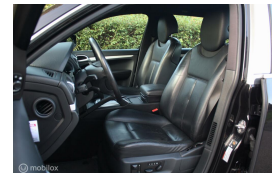

Porsche Cayenne 3.6

Marge

Kenteken	29XNDN
Brandstof	Benzine
Bouwjaar	2007
Tellerstand	197379 KM
Carrosserie	SUV
Transmissie	Automaat
Wegenbelasting	€ 355 - 404 per kwartaal
Kleur	Zwart
Kleur interieur	zwart
Aantal deuren	5
Aantal zitplaatsen	5
Aantal cilinders	6
Cilinderinhoud	3598cc
Vermogen	213kW / 290pk
Aandrijving	Vierwielaandrijving
Gem. verbruik	12.9l / 100km
Gewicht	2145kg
Topsnelheid	227km
Koppel	385nm
Max toeren p/m	6200

Selectie van opties en accessoires

- Lederen interieur
- Alarm klasse 1 (startblokkering)
- Mistlampen voor
- Bestuurdersairbag
- Zij airbag(s) voor
- Hoofd airbag(s) voor
- Alarmsysteem
- Passagiersairbag
- Lichtmetalen velgen 17"
- Hoofd airbag(s) achter
- Alarm klasse 3
- Achterruitwisser
- Airco (automatisch)
- Audio-navigatie full map
- Bi-xenon koplampen adaptief
- Cruise control
- Electronic climate control
- Elektrisch verstelbare stoel(en) met geheugen
- Elektrische ramen voor en achter
- Getint glas
- Voorstoelen verwarmd
- Stuurbekrachtiging
- Regensensor
- Radio CD speler
- Parkeersensor voor en achter
- Park Distance Control
- Navigatiesysteem
- Middenarmsteun voor
- Metaalkleur
- Lichtmetalen velgen 20"
- Koplampreiniging
- Isofix bevestiging voor kinderzitjes
- Bluetooth telefoonvoorbereiding
- Aluminium interieur afwerking

Interesse? Bel met +31 6 33659418

ASSET Youngtimers & Oldtimers
Bovenweg 7D
8084PB 't Harde