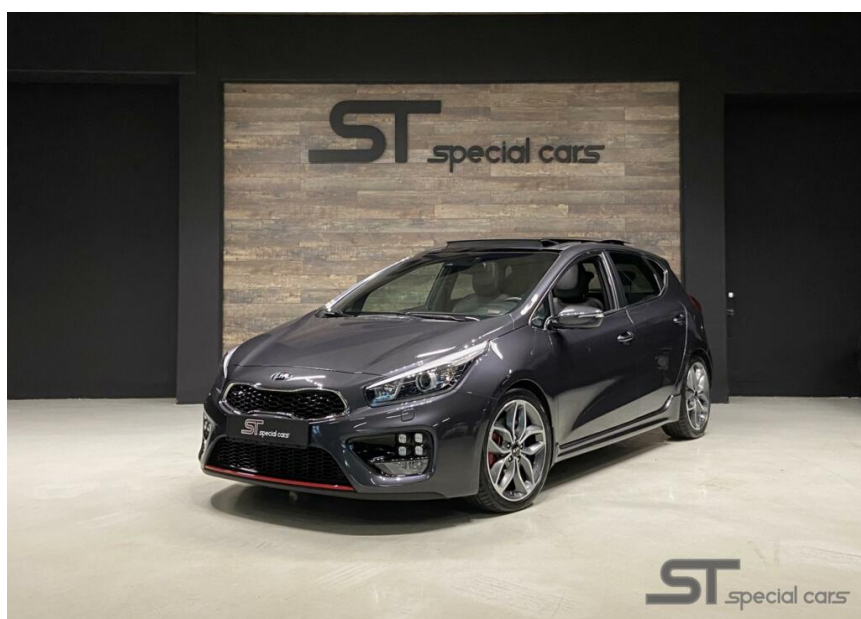

Kia cee'd 1.6 T-GDi GT

€0,00

Marge

Brandstof	Benzine
Bouwjaar	2016
Tellerstand	103037 KM
Carrosserie	Hatchback
Transmissie	Handgeschakeld
Kleur	Antraciet
Aantal deuren	5
Aantal zitplaatsen	5
Aantal cilinders	4
Cilinderinhoud	1591cc
Vermogen	150kW / 204pk
Aandrijving	Voorwielaandrijving
Gem. verbruik	7.4l / 100km
Gewicht	1282kg
Topsnelheid	230km
Koppel	265nm
Max toeren p/m	6000