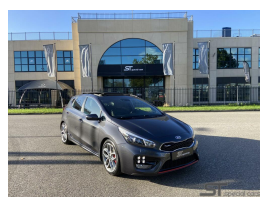

Kia cee'd 1.6 T-GDi GT

€0,00

Marge

Brandstof	Benzine
Bouwjaar	2016
Tellerstand	103037 KM
Carrosserie	Hatchback
Transmissie	Handgeschakeld
Kleur	Antraciet
Aantal deuren	5
Aantal zitplaatsen	5
Aantal cilinders	4
Cilinderinhoud	1591cc
Vermogen	150kW / 204pk
Aandrijving	Voorwielaandrijving
Gem. verbruik	7.4l / 100km
Gewicht	1282kg
Topsnelheid	230km
Koppel	265nm
Max toeren p/m	6000