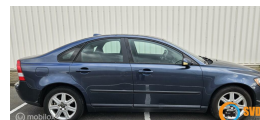

Volvo S40 1.8 Momentum clima/cruise contr/lm-velgen/etc

€3.199,00

Marge

Kenteken	43RJRG
Brandstof	Benzine
Bouwjaar	2005
Tellerstand	209571 KM
Carrosserie	Sedan
Transmissie	Handgeschakeld
Wegenbelasting	€ 171 - 193 per kwartaal
Kleur	Blauw
Aantal deuren	4
Aantal zitplaatsen	5
Aantal cilinders	4
Cilinderinhoud	1798cc
Vermogen	92kW / 125pk
Aandrijving	Voorwielaandrijving
Gem. verbruik	7.2l / 100km
Gewicht	1255kg
Topsnelheid	200km
Koppel	165nm
Max toeren p/m	6000