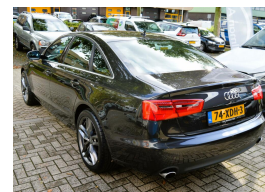

Audi A6 Limousine 2.8 FSI quattro Pro Line Plus

€16.995,00

Marge

Kenteken	74XDH3
Brandstof	Benzine
Bouwjaar	2012
Tellerstand	182865 KM
Carrosserie	Sedan
Transmissie	Automaat
Wegenbelasting	€ 263 - 298 per kwartaal
Kleur	Grijs
Kleur interieur	bruin
Aantal deuren	4
Aantal zitplaatsen	5
Aantal cilinders	6
Cilinderinhoud	2773cc
Vermogen	150kW / 204pk
Aandrijving	Vierwielaandrijving
Gem. verbruik	8l / 100km
Gewicht	1655kg
Topsnelheid	240km
Koppel	280nm
Max toeren p/m	5250