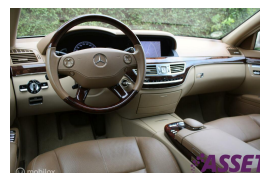

Mercedes S-klasse 500

€27.995,00

Incl. BTW

Kenteken	T814XL
Brandstof	Benzine
Bouwjaar	2006
Tellerstand	41177 KM
Carrosserie	Sedan
Transmissie	Automaat
Wegenbelasting	€ 344 - 376 per kwartaal
Kleur	Beige
Kleur interieur	bruin
Aantal deuren	4
Aantal zitplaatsen	5
Aantal cilinders	8
Cilinderinhoud	5461cc
Vermogen	285kW / 388pk
Aandrijving	Achterwielaandrijving
Gem. verbruik	11.7l / 100km
Gewicht	1840kg
Topsnelheid	250km
Koppel	530nm
Max toeren p/m	6000