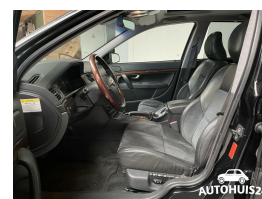

Volvo S80 2.5T Exclusive

€6.925,00

Marge

Brandstof	Benzine
Bouwjaar	2004
Tellerstand	214810 KM
Carrosserie	Sedan
Transmissie	Automaat
Wegenbelasting	€ 240 - 272 per kwartaal

Kleur	Zwart
Kleur interieur	zwart
Aantal deuren	4
Aantal zitplaatsen	5
Aantal cilinders	5
Cilinderinhoud	2521cc
Vermogen	154kW / 210pk
Aandrijving	Vierwielaandrijving
Gem. verbruik	10l / 100km
Gewicht	1592kg
Topsnelheid	220km
Koppel	320nm
Max toeren p/m	5000