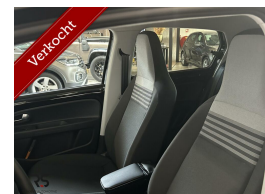

Volkswagen Move Up! 1.0 MPI 60 pk BMT

€10.450,00

Marge

Kenteken	PJ216V
Brandstof	Benzine
Bouwjaar	2017
Tellerstand	20525 KM
Carrosserie	Hatchback
Transmissie	Handgeschakeld
Wegenbelasting	€ 67 - 73 per kwartaal
Kleur	Zwart
Aantal deuren	5
Aantal zitplaatsen	4
Aantal cilinders	3
Cilinderinhoud	999cc
Vermogen	44kW / 60pk
Aandrijving	Voorwielaandrijving
Gem. verbruik	4.1l / 100km
Gewicht	834kg
Topsnelheid	162km
Koppel	95nm
Max toeren p/m	5000

Selectie van opties en accessoires

- Elektrische ramen voor
- Boordcomputer
- Regensensor
- Buitenspiegels in carrosseriekleur
- Anti Blokkeer Systeem
- Anti doorSlip Regeling
- Bestuurdersairbag
- Zij airbag(s) voor
- Hoofd airbag(s) voor
- Achterbank in delen neerklapbaar
- Radio
- Warmtewerend glas
- Stuurbevestiging snelheidsafhankelijk
- Passagiersairbag
- Alarm klasse 1 (startblokkering)
- Centrale vergrendeling met afstandsbediening
- Bestuurdersstoel in hoogte verstelbaar
- Stuur verstelbaar
- Bandenspanningscontrolesysteem
- Start/stop systeem
- Dimlichten automatisch
- Elektronisch Stabiliteits Programma
- Multimedia-voorbereiding
- Autonomous Emergency Braking
- Hill hold functie
- LED dagrijverlichting
- Smartphone integratie
- Brake Assist System
- Elektronische remkrachtverdeling
- Achteropkomend verkeer waarschuwing
- Achterruitwisser
- Airco
- Buitenspiegels elektrisch verstel- en verwarmbaar
- DAB
- Getint glas
- Isofix bevestiging voor kinderzitjes
- Metaalkleur
- Lichtmetalen velgen 16"
- Middenarmsteun voor

STROEVE AUTOMOTIVE

Interesse? Bel met **06-29091907**

Stroeve Automotive
Roald Amundsenstraat 20-A
7825 AT Emmen