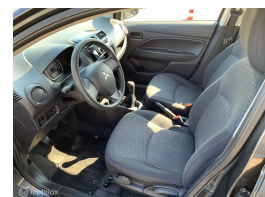

# Mitsubishi Space Star 1.0 Inform

€6.250,00

Marge

Kenteken	5XZF50
Brandstof	Benzine
Bouwjaar	2014
Tellerstand	150153 KM
Carrosserie	Hatchback
Transmissie	Handgeschakeld
Wegenbelasting	€ 60 - 68 per kwartaal
Kleur	Grijs
Aantal deuren	5
Aantal zitplaatsen	5
Aantal cilinders	3
Cilinderinhoud	999cc
Vermogen	52kW / 71pk
Aandrijving	Voorwielaandrijving
Gem. verbruik	4l / 100km
Gewicht	820kg
Topsnelheid	172km
Koppel	88nm
Max toeren p/m	6000