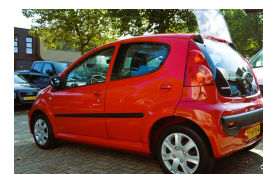

Peugeot 107 1.0-12V Sublime

€2.895,00

Marge

Kenteken	27HPB4
Brandstof	Benzine
Bouwjaar	2009
Tellerstand	159339 KM
Carrosserie	Hatchback
Transmissie	Handgeschakeld
Wegenbelasting	€ 60 - 68 per kwartaal
Kleur	Rood
Aantal deuren	5
Aantal zitplaatsen	4
Aantal cilinders	3
Cilinderinhoud	998cc
Vermogen	50kW / 68pk
Aandrijving	Voorwielaandrijving
Gem. verbruik	4.5l / 100km
Gewicht	780kg
Topsnelheid	157km
Koppel	93nm
Max toeren p/m	6000