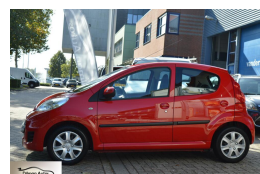

Peugeot 107 1.0-12V Sublime

€2.895,00

Marge

Kenteken	27HPB4
Brandstof	Benzine
Bouwjaar	2009
Tellerstand	159339 KM
Carrosserie	Hatchback
Transmissie	Handgeschakeld
Wegenbelasting	€ 60 - 68 per kwartaal
Kleur	Rood
Aantal deuren	5
Aantal zitplaatsen	4
Aantal cilinders	3
Cilinderinhoud	998cc
Vermogen	50kW / 68pk
Aandrijving	Voorwielaandrijving
Gem. verbruik	4.5l / 100km
Gewicht	780kg
Topsnelheid	157km
Koppel	93nm
Max toeren p/m	6000