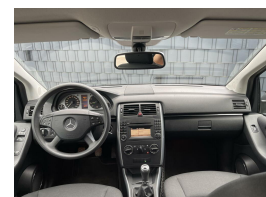

Mercedes B-klasse 150 BlueEFFICIENCY

€7.450,00

Marge

Kenteken	97JLS4
Brandstof	Benzine
Bouwjaar	2009
Tellerstand	122422 KM
Carrosserie	MPV
Transmissie	Handgeschakeld
Wegenbelasting	€ 148 - 167 per kwartaal
Kleur	Grijs
Aantal deuren	5
Aantal zitplaatsen	5
Aantal cilinders	4
Cilinderinhoud	1498cc
Vermogen	70kW / 95pk
Aandrijving	Voorwielaandrijving
Gem. verbruik	6.2l / 100km
Gewicht	1220kg
Topsnelheid	174km
Koppel	140nm
Max toeren p/m	5200

Selectie van opties en accessoires

- Metaalkleur
- Elektrische ramen voor
- Hoofdsteunen achter
- Boordcomputer
- Buitenspiegels in carrosseriekleur
- Anti Blokkeer Systeem
- Anti doorSlip Regeling
- Stuurbekrachtiging
- Airco
- Bestuurdersairbag
- Zij airbag(s) voor
- Hoofd airbag(s) voor
- Passagiersstoel in hoogte verstelbaar
- Passagiersairbag
- Alarm klasse 1 (startblokkering)
- Buitenspiegels elektrisch verstel- en verwarmbaar
- Centrale deurvergrendeling met afstandsbediening
- Bestuurdersstoel in hoogte verstelbaar
- Stuur verstelbaar
- Bagage-scheidingsnet
- Brake Assist System
- Start/stop systeem
- Armsteun voor
- Elektronisch Stabiliteits Programma
- Aluminium interieur afwerking
- Stuurwiel multifunctioneel
- Bluetooth telefoonvoorbereiding
- Achterbank in delen neerklapbaar.
- Achterruitwisser
- Audio installatie
- Dimlichten automatisch
- Lichtmetalen velgen 16"
- Middenarmsteun voor
- Mistlampen voor
- Radio CD speler
- Regensensor
- Sportvelgen
- Trekhaak
- Autotelefoon voorbereiding