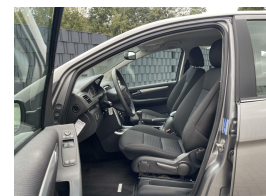

Mercedes B-klasse 150 BlueEFFICIENCY

€7.450,00

Marge

Kenteken	97JLS4
Brandstof	Benzine
Bouwjaar	2009
Tellerstand	122422 KM
Carrosserie	MPV
Transmissie	Handgeschakeld
Wegenbelasting	€ 148 - 167 per kwartaal
Kleur	Grijs
Aantal deuren	5
Aantal zitplaatsen	5
Aantal cilinders	4
Cilinderinhoud	1498cc
Vermogen	70kW / 95pk
Aandrijving	Voorwielaandrijving
Gem. verbruik	6.2l / 100km
Gewicht	1220kg
Topsnelheid	174km
Koppel	140nm
Max toeren p/m	5200