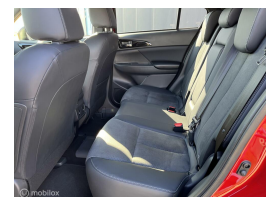

# Mitsubishi Eclipse Cross 2.4 PHEV Executive

€44.990,00

Marge

Kenteken	T225JZ
Brandstof	Hybride (Elektrisch/Benzine)
Bouwjaar	2023
Tellerstand	2025 KM
Carrosserie	SUV
Transmissie	Automaat
Wegenbelasting	€ 154 - 175 per kwartaal
Kleur	Rood
Aantal deuren	5
Aantal zitplaatsen	5
Aantal cilinders	4
Cilinderinhoud	2360cc
Vermogen	55kW / 75pk
Aandrijving	Vierwielaandrijving
Gem. verbruik	2l / 100km
Gewicht	1875kg
Topsnelheid	162km
Koppel	193nm