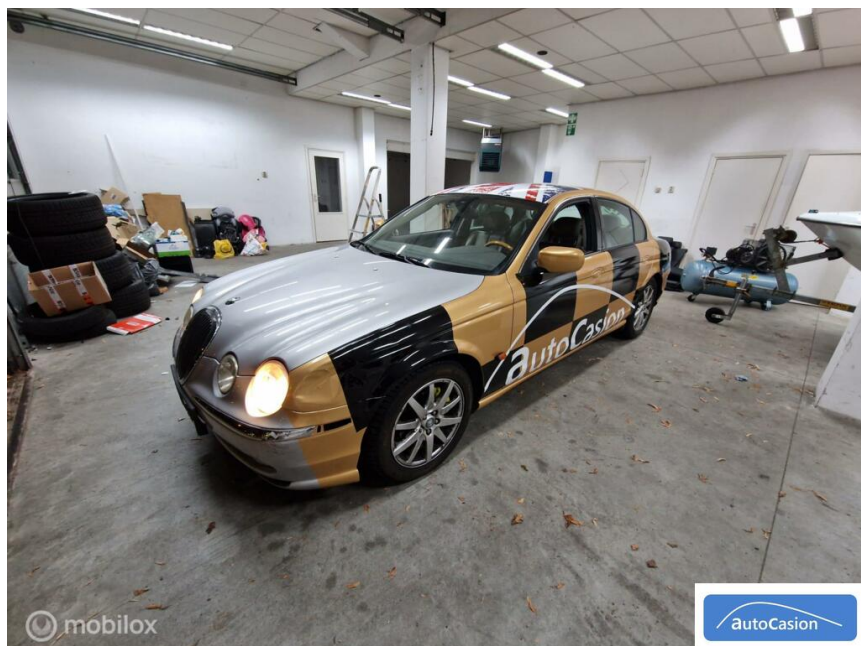

Jaguar S-type 3.0 V6 Executive

€1.750,00

Marge

Kenteken	46GLJJ
Brandstof	Benzine
Bouwjaar	2001
Tellerstand	195671 KM
Carrosserie	Sedan
Transmissie	Automaat
Wegenbelasting	€ 240 - 272 per kwartaal
Kleur	Grijs
Aantal deuren	4
Aantal zitplaatsen	5
Aantal cilinders	6
Cilinderinhoud	2967cc
Vermogen	175kW / 238pk
Aandrijving	Achterwielaandrijving
Gem. verbruik	11.21l / 100km
Gewicht	1605kg
Topsnelheid	226km