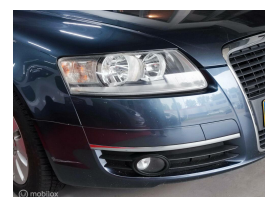

# Audi A6 Limousine 2.4 Pro Line Business

€5.390,00

Marge

Kenteken	34RTKV
Brandstof	Benzine
Bouwjaar	2005
Tellerstand	173483 KM
Carrosserie	Sedan
Transmissie	Automaat
Wegenbelasting	€ 217 - 246 per kwartaal

Kleur	Blauw
Aantal deuren	4
Aantal zitplaatsen	5
Aantal cilinders	6
Cilinderinhoud	2393cc
Vermogen	130kW / 177pk
Aandrijving	Voorwielaandrijving
Gem. verbruik	9.9l / 100km
Gewicht	1530kg
Topsnelheid	226km
Koppel	230nm
Max toeren p/m	6000