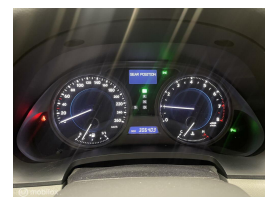

Lexus IS 250 Sport

€5.250,00

Marge

Kenteken	29SBDK
Brandstof	Benzine
Bouwjaar	2005
Tellerstand	306403 KM
Carrosserie	Sedan
Transmissie	Automaat
Wegenbelasting	€ 217 - 246 per kwartaal
Kleur	Grijs
Kleur interieur	grijs
Aantal deuren	4
Aantal zitplaatsen	5
Aantal cilinders	6
Cilinderinhoud	2499cc
Vermogen	153kW / 208pk
Aandrijving	Achterwielaandrijving
Gem. verbruik	9.1l / 100km
Gewicht	1535kg
Topsnelheid	225km
Koppel	252nm
Max toeren p/m	6400