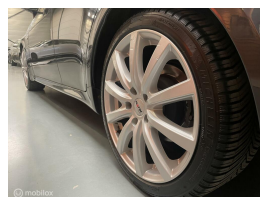

Lexus IS 250 Sport

€5.250,00

Marge

Kenteken	29SBDK
Brandstof	Benzine
Bouwjaar	2005
Tellerstand	306403 KM
Carrosserie	Sedan
Transmissie	Automaat
Wegenbelasting	€ 217 - 246 per kwartaal
Kleur	Grijs
Kleur interieur	grijs
Aantal deuren	4
Aantal zitplaatsen	5
Aantal cilinders	6
Cilinderinhoud	2499cc
Vermogen	153kW / 208pk
Aandrijving	Achterwielaandrijving
Gem. verbruik	9.1l / 100km
Gewicht	1535kg
Topsnelheid	225km
Koppel	252nm
Max toeren p/m	6400