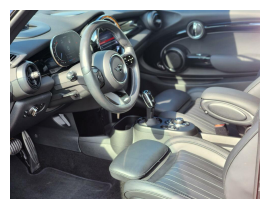

Mini Mini 2.0 John Cooper Works JCW Pack

€39.995,00

Marge

Kenteken	N468GL
Brandstof	Benzine
Bouwjaar	2021
Tellerstand	22679 KM
Carrosserie	Hatchback
Transmissie	Automaat
Wegenbelasting	€ 148 - 167 per kwartaal

Kleur	Rood
Aantal deuren	3
Aantal zitplaatsen	4
Aantal cilinders	4
Cilinderinhoud	1998cc
Vermogen	170kW / 232pk
Aandrijving	Voorwielaandrijving
Gem. verbruik	6l / 100km
Gewicht	1250kg
Topsnelheid	246km
Koppel	320nm
Max toeren p/m	5200

Selectie van opties en accessoires