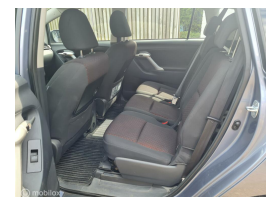

Toyota Verso 1.8 VVT-i Business

€5.500,00

Marge

Kenteken	RT229P
Brandstof	Benzine
Bouwjaar	2011
Tellerstand	157990 KM
Carrosserie	MPV
Transmissie	Automaat
Wegenbelasting	€ 194 - 220 per kwartaal
Kleur	Blauw
Aantal deuren	5
Aantal zitplaatsen	5
Aantal cilinders	4
Cilinderinhoud	1794cc
Vermogen	108kW / 147pk
Aandrijving	Voorwielaandrijving
Gem. verbruik	7.1l / 100km
Gewicht	1420kg
Topsnelheid	185km
Koppel	180nm
Max toeren p/m	6400

Selectie van opties en accessoires

- Elektrische ramen voor
- Cruise control
- Mistlampen voor
- Anti Blokkeer Systeem
- Anti doorSlip Regeling
- Stuurbekrachtiging
- Bestuurdersairbag
- Zij airbag(s) voor
- Hoofd airbag(s) voor
- Lederen stuurwiel en versnellingspook
- Electronic climate control
- Getint warmtewerend glas
- Elektrische ramen achter
- Passagiersairbag
- Alarm klasse 1 (startblokkering)
- Buitenspiegels elektrisch verstel- en verwarmbaar
- Centrale deurvergrendeling met afstandsbediening
- Bestuurdersstoel in hoogte verstelbaar
- Stuur verstelbaar
- Knie airbag(s)
- Radio-CD/MP3 speler
- Elektronisch Stabiliteits Programma
- Lichtmetalen velgen 17"
- Hoofd airbag(s) achter
- Elektronische remkrachtverdeling
- Stuurwiel multifunctioneel
- Parkeersensor achter
- Navigatiesysteem full map
- Elektrisch glazen panorama-dak
- Bluetooth telefoonvoorbereiding
- Boordcomputer
- Armsteun voor
- Hoofdstunen anti-whiplash
- Extra getint glas
- Trekhaak
- Sportvelgen