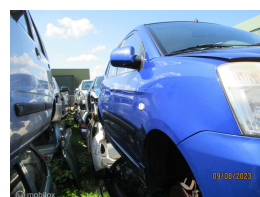

Kia Picanto 1.0 EX

Marge

Kenteken	81SGPG
Brandstof	Benzine
Bouwjaar	2005
Carrosserie	Hatchback
Transmissie	Handgeschakeld
Wegenbelasting	€ 60 - 68 per kwartaal
Kleur	Blauw
Aantal deuren	5
Aantal zitplaatsen	5
Aantal cilinders	4
Cilinderinhoud	999cc
Vermogen	45kW / 61pk
Aandrijving	Voorwielaandrijving
Gem. verbruik	5.1l / 100km
Gewicht	836kg
Topsnelheid	150km
Koppel	86nm
Max toeren p/m	5600