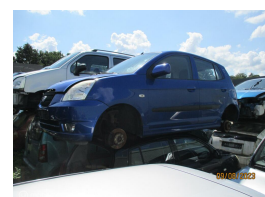

Kia Picanto 1.0 EX

Marge

Kenteken	81SGPG
Brandstof	Benzine
Bouwjaar	2005
Carrosserie	Hatchback
Transmissie	Handgeschakeld
Wegenbelasting	€ 60 - 68 per kwartaal
Kleur	Blauw
Aantal deuren	5
Aantal zitplaatsen	5
Aantal cilinders	4
Cilinderinhoud	999cc
Vermogen	45kW / 61pk
Aandrijving	Voorwielaandrijving
Gem. verbruik	5.1l / 100km
Gewicht	836kg
Topsnelheid	150km
Koppel	86nm
Max toeren p/m	5600