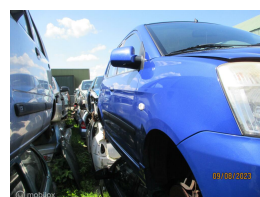

# Kia Picanto 1.0 EX

Marge

Kenteken	81SGPG
Brandstof	Benzine
Bouwjaar	2005
Carrosserie	Hatchback
Transmissie	Handgeschakeld
Wegenbelasting	€ 60 - 68 per kwartaal
Kleur	Blauw
Aantal deuren	5
Aantal zitplaatsen	5
Aantal cilinders	4
Cilinderinhoud	999cc
Vermogen	45kW / 61pk
Aandrijving	Voorwielaandrijving
Gem. verbruik	5.1l / 100km
Gewicht	836kg
Topsnelheid	150km
Koppel	86nm
Max toeren p/m	5600