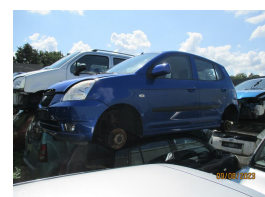

# Kia Picanto 1.0 EX

Marge

Kenteken	81SGPG
Brandstof	Benzine
Bouwjaar	2005
Carrosserie	Hatchback
Transmissie	Handgeschakeld
Wegenbelasting	€ 60 - 68 per kwartaal
Kleur	Blauw
Aantal deuren	5
Aantal zitplaatsen	5
Aantal cilinders	4
Cilinderinhoud	999cc
Vermogen	45kW / 61pk
Aandrijving	Voorwielaandrijving
Gem. verbruik	5.1l / 100km
Gewicht	836kg
Topsnelheid	150km
Koppel	86nm
Max toeren p/m	5600