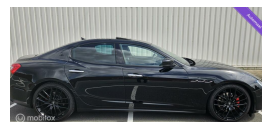

Maserati Ghibli 3.0 V6 D

autom/sch.kanteldak,275pk/xenon/navigatie

€27.950,00

Marge

Kenteken	XK203N
Brandstof	Diesel
Bouwjaar	2014
Tellerstand	177601 KM
Carrosserie	Sedan
Transmissie	Automaat
Wegenbelasting	€ 608 - 638 per kwartaal
Kleur	Zwart
Kleur interieur	zwart
Aantal deuren	4
Aantal zitplaatsen	5
Aantal cilinders	6
Cilinderinhoud	2987cc
Vermogen	202kW / 275pk
Aandrijving	Achterwielaandrijving
Gem. verbruik	5.9l / 100km
Gewicht	1850kg
Topsnelheid	250km
Koppel	600nm
Max toeren p/m	4000

Selectie van opties en accessoires

- Elektrische ramen voor
- Lederen bekleding
- Cruise control
- Koplampreiniging
- Lederen stuurwiel
- Anti Blokkeer Systeem
- Anti doorSlip Regeling
- Bestuurdersairbag
- Zij airbag(s) voor
- Gelimiteerd slipdifferentieel
- Hoofd airbag(s) voor
- Elektrisch verstelbare bestuurdersstoel
- Electronic climate control
- Elektrische ramen achter
- Passagiersairbag
- Audio installatie
- Alarm klasse 1 (startblokkering)
- Bi-xenon koplampen
- Knie airbag(s)
- Armsteun voor
- Armsteun achter
- Elektronisch Stabiliteits
- Hill hold functie
- Bluetooth telefoonvoorbereiding
- Regensensor
- Achterbank in delen neerklapbaar
- Stuurbevestiging snelheidsafhankelijk
- Buitenspiegels elektrisch verstel- en verwarmbaar
- Stuur verstelbaar
- Brake Assist System
- Bandenspanningscontrolesysteem
- Chroom delen exterieur
- Keyless entry
- Dimlichten automatisch
- Elektronische remkrachtverdeling
- Binnenspiegel automatisch dimmend
- Buitenspiegels elektrisch inklapbaar
- LED achterlichten
- Boordcomputer
- Stuurwiel multifunctioneel
- Grootlichtassistent
- LED dagrijverlichting
- Apple CarPlay/Android Auto