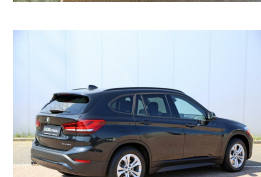

BMW X1 xDrive25e High Executive | Leder | HUD | LED

€39.750,00

Marge

Kenteken	S015GH
Brandstof	Hybride (Elektrisch/Benzine)
Bouwjaar	2021
Tellerstand	25929 KM
Carrosserie	SUV
Transmissie	Automaat
Wegenbelasting	€ 125 - 141 per kwartaal
Kleur	Zwart
Kleur interieur	zwart
Aantal deuren	5
Aantal zitplaatsen	5
Aantal cilinders	3
Cilinderinhoud	1499cc
Vermogen	92kW / 125pk
Aandrijving	Vierwielaandrijving
Gem. verbruik	1.7l / 100km
Gewicht	1720kg
Topsnelheid	193km
Koppel	220nm
Max toeren p/m	5000