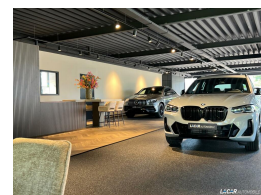

BMW X1 xDrive25e High Executive | Leder | HUD | LED

€39.750,00

Marge

Kenteken	S015GH
Brandstof	Hybride (Elektrisch/Benzine)
Bouwjaar	2021
Tellerstand	25929 KM
Carrosserie	SUV
Transmissie	Automaat
Wegenbelasting	€ 125 - 141 per kwartaal
Kleur	Zwart
Kleur interieur	zwart
Aantal deuren	5
Aantal zitplaatsen	5
Aantal cilinders	3
Cilinderinhoud	1499cc
Vermogen	92kW / 125pk
Aandrijving	Vierwielaandrijving
Gem. verbruik	1.7l / 100km
Gewicht	1720kg
Topsnelheid	193km
Koppel	220nm
Max toeren p/m	5000