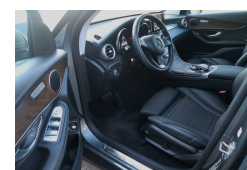

Mercedes GLC-klasse 250 4MATIC AUT F-1|PANORAMADAK|TREKHAAK|NAVIGATIE|STANDKACHEL|NIEUWSTAAT

€38.95

Marge

Kenteken	T120HD
Brandstof	Benzine
Bouwjaar	2016
Tellerstand	28341 KM
Carrosserie	SUV
Transmissie	Automaat
Wegenbelasting	€ 228 - 258 per kwartaal
Kleur	Grijs
Kleur interieur	zwart
Aantal deuren	5
Aantal zitplaatsen	5
Aantal cilinders	4
Cilinderinhoud	1991cc
Vermogen	155kW / 211pk
Aandrijving	Vierwielaandrijving
Gem. verbruik	6.5l / 100km
Gewicht	1635kg
Topsnelheid	222km
Koppel	350nm
Max toeren p/m	5500

Selectie van opties en accessoires

- Elektrische ramen voor en achter
- Cruise control
- Elektrisch verstelbare voorstoel(en)
- Voorstoelen verwarmd
- Regensensor
- Lederen stuurwiel
- Anti Blokkeer Systeem
- Anti doorSlip Regeling
- Bestuurdersairbag
- Zij airbag(s) voor
- Hoofd airbag(s) voor
- Electronic climate control
- Achterbank in delen neerklapbaar
- Warmtewerend glas
- Stuurbevestiging snelheidsafhankelijk
- Passagiersairbag
- Buitenspiegels elektrisch verstel- en verwarmbaar
- Centrale vergrendeling met afstandsbediening
- Brake Assist System
- Bandenspanningscontrolesysteem
- Schakelmogelijkheid op
- Getint glas
- Elektrisch glazen panoramadaak
- Elektrisch bedienbare achterklep
- Dodehoek detectie
- Dakrails
- Chroom delen exterieur
- Interieur voorverwarming/(koeling)
- Isofix bevestiging voor kindersitjes
- Koplampreiniging
- Lederen/stof bekleding
- Lichtmetalen velgen 18"
- Middenarmsteun voor
- Panoramadak
- Park Distance Control
- Radio CD speler
- Sportstuur
- Sportvelgen
- Spraakbediening
- Stuurbevestiging
- Trekhaak elektrisch uitklapbaar