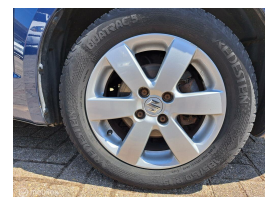

Suzuki Swift 1.3 GLS

€2.150,00

Marge

Kenteken	RP854N
Brandstof	Benzine
Bouwjaar	2007
Tellerstand	194654 KM
Carrosserie	Hatchback
Transmissie	Handgeschakeld
Wegenbelasting	€ 79 - 88 per kwartaal
Kleur	Blauw
Aantal deuren	3
Aantal zitplaatsen	5
Aantal cilinders	4
Cilinderinhoud	1328cc
Vermogen	68kW / 93pk
Aandrijving	Voorwielaandrijving
Gem. verbruik	6.1l / 100km
Gewicht	945kg
Topsnelheid	175km
Koppel	116nm
Max toeren p/m	5800