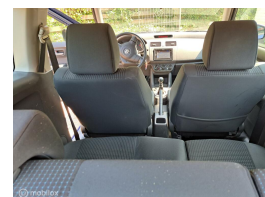

Suzuki Swift 1.3 GLS

€2.150,00

Marge

Kenteken	RP854N
Brandstof	Benzine
Bouwjaar	2007
Tellerstand	194654 KM
Carrosserie	Hatchback
Transmissie	Handgeschakeld
Wegenbelasting	€ 79 - 88 per kwartaal
Kleur	Blauw
Aantal deuren	3
Aantal zitplaatsen	5
Aantal cilinders	4
Cilinderinhoud	1328cc
Vermogen	68kW / 93pk
Aandrijving	Voorwielaandrijving
Gem. verbruik	6.1l / 100km
Gewicht	945kg
Topsnelheid	175km
Koppel	116nm
Max toeren p/m	5800

Selectie van opties en accessoires

- Elektrische ramen voor
- Buitenspiegels in carrosseriekleur
- Anti Blokkeer Systeem
- Stuurbekrachtiging
- Bestuurdersairbag
- Zij airbag(s) voor
- Hoofd airbag(s) voor
- Achterbank in delen neerklapbaar
- Passagiersairbag
- Alarm klasse 1 (startblokkering)
- Centrale vergrendeling met afstandsbediening
- Bestuurdersstoel in hoogte verstelbaar
- Stuur verstelbaar
- Bumpers in carrosseriekleur
- Brake Assist System
- Hoofd airbag(s) achter
- Elektronische remkrachtverdeling
- Metaalkleur
- Airco
- Buitenspiegel rechts
- Radio-CD/MP3 speler
- Sportvelgen