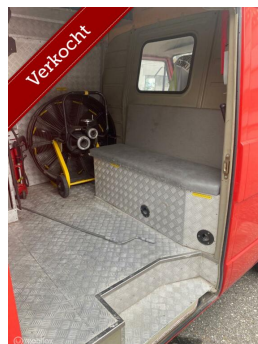

Volkswagen LT 35

Marge

Brandstof	Benzine
Bouwjaar	1982
Tellerstand	57600 KM
Carrosserie	Bestel
Wegenbelasting	Vrijgesteld
Kleur	Rood
Aantal cilinders	6
Gewicht	1680kg

Selectie van opties en accessoires

Interesse? Bel met **0644782681**