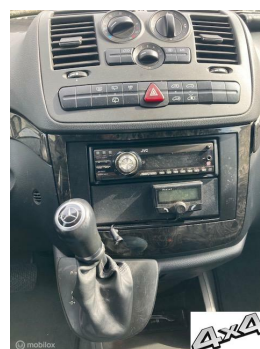

Mercedes Vito 111CDI 4 WD 4 x 4 AUTOMAAT AIRCO

€7.750,00

Marge

Brandstof	Diesel
Bouwjaar	2009
Tellerstand	285122 KM
Carrosserie	Bestel
Transmissie	Automaat
Wegenbelasting	€ 152 per kwartaal
Kleur	Zilver
Kleur interieur	zwart
Aantal deuren	4
Aantal zitplaatsen	2
Aantal cilinders	4
Cilinderinhoud	2148cc
Vermogen	80kW / 109pk
Aandrijving	Vierwielaandrijving
Gewicht	1900kg

Selectie van opties en accessoires

- Elektrische ramen voor
- Achterruitwisser
- Achterruitverwarming
- Mistlampen voor
- Anti Blokkeer Systeem
- Anti doorSlip Regeling
- Bestuurdersairbag
- Zijschuifdeur rechts
- Alarm klasse 1 (startblokkering)
- Centrale vergrendeling met afstandsbediening
- Elektronisch Stabiliteits Programma
- Achterklep met ruit
- Tussenschot laag
- 4 x 4
- Airco