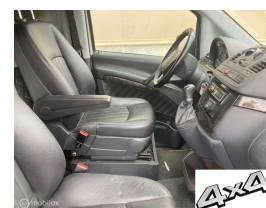

Mercedes Vito 111CDI 4 WD 4 x 4 AUTOMAAT AIRCO

€7.750,00

Marge

Brandstof	Diesel
Bouwjaar	2009
Tellerstand	285122 KM
Carrosserie	Bestel
Transmissie	Automaat
Wegenbelasting	€ 152 per kwartaal
Kleur	Zilver
Kleur interieur	zwart
Aantal deuren	4
Aantal zitplaatsen	2
Aantal cilinders	4
Cilinderinhoud	2148cc
Vermogen	80kW / 109pk
Aandrijving	Vierwielaandrijving
Gewicht	1900kg