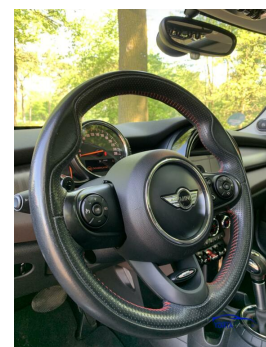

Mini Mini 2.0 Cooper S Chili Serious Business JCW PAKKET*UNIEKE KLEUR

€18.900,00

Marge

Kenteken	TJ642R
Brandstof	Benzine
Bouwjaar	2015
Tellerstand	100082 KM
Carrosserie	Hatchback
Transmissie	Automaat
Wegenbelasting	€ 119 - 133 per kwartaal
Kleur	Bruin
Kleur interieur	bruin
Aantal deuren	3
Aantal zitplaatsen	4
Aantal cilinders	4
Cilinderinhoud	1998cc
Vermogen	141kW / 192pk
Aandrijving	Voorwielaandrijving
Gem. verbruik	5.4l / 100km
Gewicht	1150kg
Topsnelheid	233km
Koppel	280nm
Max toeren p/m	4700