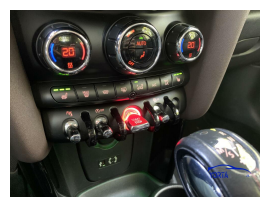

Mini Mini 2.0 Cooper S Chili Serious Business JCW PAKKET*UNIEKE KLEUR

€18.900,00

Marge

Kenteken	TJ642R
Brandstof	Benzine
Bouwjaar	2015
Tellerstand	100082 KM
Carrosserie	Hatchback
Transmissie	Automaat
Wegenbelasting	€ 119 - 133 per kwartaal
Kleur	Bruin
Kleur interieur	bruin
Aantal deuren	3
Aantal zitplaatsen	4
Aantal cilinders	4
Cilinderinhoud	1998cc
Vermogen	141kW / 192pk
Aandrijving	Voorwielaandrijving
Gem. verbruik	5.4l / 100km
Gewicht	1150kg
Topsnelheid	233km
Koppel	280nm
Max toeren p/m	4700