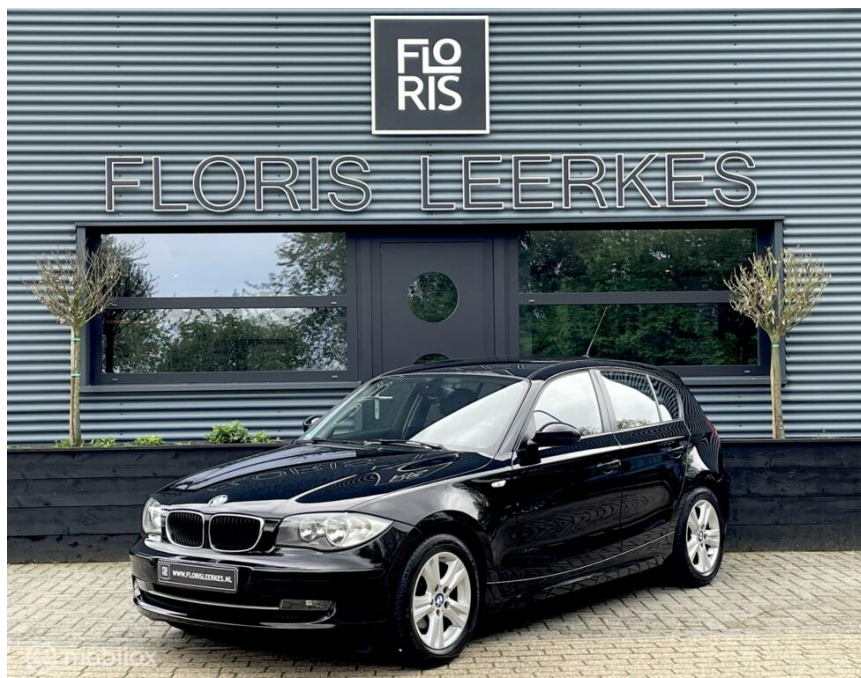

BMW 1-serie 116i Executive

€7.450,00

Marge

Brandstof	Benzine
Bouwjaar	2009
Tellerstand	157019 KM
Carrosserie	Hatchback
Transmissie	Handgeschakeld
Kleur	Zwart
Aantal deuren	5
Aantal zitplaatsen	4
Aantal cilinders	4
Cilinderinhoud	1995cc
Vermogen	90kW / 123pk
Aandrijving	Achterwielaandrijving
Gem. verbruik	6.2l / 100km
Gewicht	1250kg
Topsnelheid	204km
Koppel	185nm
Max toeren p/m	6000