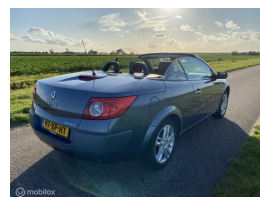

Renault Megane CC 2.0-16V Exception

€5.500,00

Marge

Kenteken	97XPHT
Brandstof	Benzine
Bouwjaar	2007
Tellerstand	118575 KM
Carrosserie	Cabrio
Transmissie	Automaat
Wegenbelasting	€ 216 - 235 per kwartaal
Kleur	Blauw
Aantal deuren	2
Aantal zitplaatsen	4
Aantal cilinders	4
Cilinderinhoud	1998cc
Vermogen	99kW / 135pk
Aandrijving	Voorwielaandrijving
Gem. verbruik	8.4l / 100km
Gewicht	1385kg
Topsnelheid	200km
Koppel	191nm
Max toeren p/m	5500