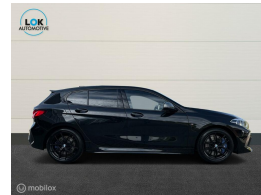

# BMW 1-serie M135i xDrive

€40.750,00

Marge

Kenteken	P470LV
Brandstof	Benzine
Bouwjaar	2020
Tellerstand	25281 KM
Carrosserie	Hatchback
Transmissie	Automaat
Wegenbelasting	€ 207 - 233 per kwartaal
Kleur	Zwart
Kleur interieur	zwart
Aantal deuren	5
Aantal zitplaatsen	5
Aantal cilinders	4
Cilinderinhoud	1998cc
Vermogen	225kW / 306pk
Aandrijving	Vierwielaandrijving
Gem. verbruik	7l / 100km
Gewicht	1500kg
Topsnelheid	250km
Koppel	450nm
Max toeren p/m	5000

## Selectie van opties en accessoires

- Elektrische ramen voor
- Boordcomputer
- Cruise control
- Buitenspiegels verwarmbaar
- Microvezel bekleding
- Regensensor
- Lederen stuurwiel
- Anti Blokkeer Systeem
- Anti doorSlip Regeling
- Bestuurdersairbag
- Zij airbag(s) voor
- Hoofd airbag(s) voor
- Elektronisch Sper Differentieel
- Electronic climate control
- Achterbank in delen neerklapbaar
- Radio
- Sportstoelen
- Elektrische ramen achter
- Stuurbekrachtiging snelheidsafhankelijk
- Passagiersstoel in hoogte verstelbaar
- Passagiersairbag
- Alarm klasse 1 (startblokkering)
- M Aerodynamica
- Connected services
- Achteropkomend verkeer waarschuwing
- Bots waarschuwing systeem
- Rijstrooksensoren
- Verkeersbord detectie
- DAB
- Lederen stuurwiel en versnellingspook
- Spraakbediening
- Kunstlederen/stof bekleding
- Kleur wit
- Audio installatie
- Airco (automatisch)
- Navigatiesysteem full map
- WiFi voorbereiding
- Dual view functie
- LED achterlichten
- Volledig digitaal instrumentenpaneel
- Launch control
- Glans exterieur delen
- Sfeerverlichting