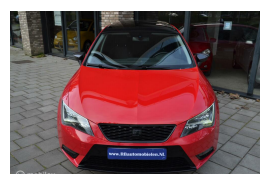

Seat Leon 1.4 TSI FR

€12.250,00

Marge

Kenteken	J615LL
Brandstof	Benzine
Bouwjaar	2013
Tellerstand	158118 KM
Carrosserie	Hatchback
Transmissie	Handgeschakeld
Wegenbelasting	€ 119 - 133 per kwartaal
Kleur	Rood
Kleur interieur	antraciet
Aantal deuren	5
Aantal zitplaatsen	5
Aantal cilinders	4
Cilinderinhoud	1395cc
Vermogen	103kW / 140pk
Aandrijving	Voorwielaandrijving
Gem. verbruik	5.2l / 100km
Gewicht	1131kg
Topsnelheid	211km
Koppel	250nm
Max toeren p/m	4500