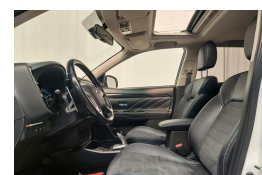

LAMAN AUTO'S WWW.LAMANAUTOS.NL