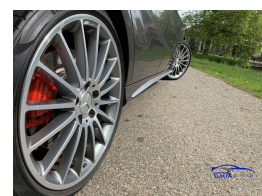

Mercedes A-klasse 45 AMG 4MATIC DEALEROH*PANO*

€27.900,00

Marge

Kenteken	TS957S
Brandstof	Benzine
Bouwjaar	2014
Tellerstand	102507 KM
Carrosserie	Hatchback
Transmissie	Automaat
Wegenbelasting	€ 207 - 233 per kwartaal
Kleur	Grijs
Kleur interieur	zwart
Aantal deuren	5
Aantal zitplaatsen	5
Aantal cilinders	4
Cilinderinhoud	1991cc
Vermogen	265kW / 361pk
Aandrijving	Vierwielaandrijving
Gem. verbruik	7.1l / 100km
Gewicht	1455kg
Topsnelheid	250km
Koppel	450nm
Max toeren p/m	6000