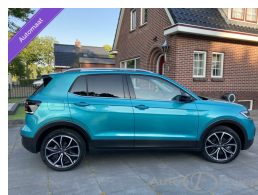

**Volkswagen T-Cross 1,5 DSG , APP CONECT ,PDC , LM 18 ,
full LED VERLICHTING , ADAPT CRUISE 1.5 TSI Style Business
R DSG AUTOMAAT , STOEL VERWARMING , FULL LED , LM ,
PDC**

€29.450,00

Marge

Kenteken	T766FV
Brandstof	Benzine
Bouwjaar	2022
Tellerstand	20605 KM
Carrosserie	SUV
Transmissie	Automaat
Wegenbelasting	€ 141 - 158 per kwartaal
Kleur	Groen
Aantal deuren	5
Aantal zitplaatsen	5
Aantal cilinders	4
Cilinderinhoud	1498cc
Vermogen	110kW / 150pk
Aandrijving	Voorwielaandrijving
Gem. verbruik	6l / 100km
Gewicht	1225kg
Topsnelheid	200km
Koppel	250nm