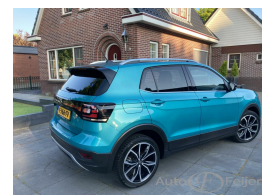

**Volkswagen T-Cross 1,5 DSG , APP CONECT ,PDC , LM 18 ,
full LED VERLICHTING , ADAPT CRUISE 1.5 TSI Style Business
R DSG AUTOMAAT , STOEL VERWARMING , FULL LED , LM ,
PDC**

€29.450,00

Marge

Kenteken	T766FV
Brandstof	Benzine
Bouwjaar	2022
Tellerstand	20605 KM
Carrosserie	SUV
Transmissie	Automaat
Wegenbelasting	€ 141 - 158 per kwartaal
Kleur	Groen
Aantal deuren	5
Aantal zitplaatsen	5
Aantal cilinders	4
Cilinderinhoud	1498cc
Vermogen	110kW / 150pk
Aandrijving	Voorwielaandrijving
Gem. verbruik	6l / 100km
Gewicht	1225kg
Topsnelheid	200km
Koppel	250nm