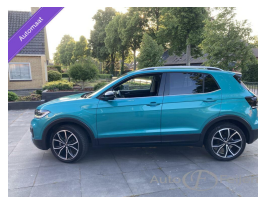

**Volkswagen T-Cross 1,5 DSG , APP CONECT ,PDC , LM 18 ,
full LED VERLICHTING , ADAPT CRUISE 1.5 TSI Style Business
R DSG AUTOMAAT , STOEL VERWARMING , FULL LED , LM ,
PDC**

€29.450,00

Marge

Kenteken	T766FV
Brandstof	Benzine
Bouwjaar	2022
Tellerstand	20605 KM
Carrosserie	SUV
Transmissie	Automaat
Wegenbelasting	€ 141 - 158 per kwartaal
Kleur	Groen
Aantal deuren	5
Aantal zitplaatsen	5
Aantal cilinders	4
Cilinderinhoud	1498cc
Vermogen	110kW / 150pk
Aandrijving	Voorwielaandrijving
Gem. verbruik	6l / 100km
Gewicht	1225kg
Topsnelheid	200km
Koppel	250nm