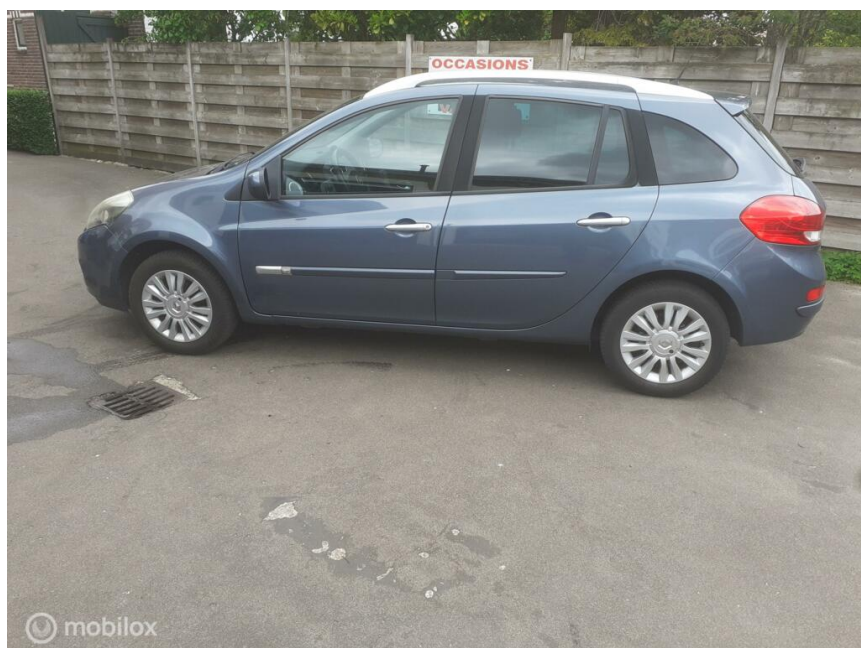

Renault Clio Estate 1.2-16V Collection

€4.950,00

Marge

Kenteken	53NTD5
Brandstof	Benzine
Bouwjaar	2010
Tellerstand	149315 KM
Carrosserie	Station
Transmissie	Handgeschakeld
Wegenbelasting	€ 97 - 108 per kwartaal
Kleur	Blauw
Aantal deuren	5
Aantal zitplaatsen	5
Aantal cilinders	4
Cilinderinhoud	1149cc
Vermogen	55kW / 75pk
Aandrijving	Voorwielaandrijving
Gem. verbruik	5.8l / 100km
Gewicht	993kg
Topsnelheid	167km
Koppel	107nm
Max toeren p/m	5500

Selectie van opties en accessoires

- Elektrische ramen voor
- Boordcomputer
- Cruise control
- Mistlampen voor
- Anti Blokkeer Systeem
- Airco
- Bestuurdersairbag
- Zij airbag(s) voor
- Hoofd airbag(s) voor
- Lederen stuurwiel en versnellingspook
- Stuurbekrachtiging snelheidsafhankelijk
- Passagiersairbag
- Alarm klasse 1 (startblokkering)
- Buitenspiegels elektrisch verstel- en verwarmbaar
- Centrale vergrendeling met afstandsbediening
- Bestuurdersstoel in hoogte verstelbaar
- Stuur verstelbaar
- Extra getint glas achter
- Radio-CD/MP3 speler
- Lichtmetalen velgen 15"
- Hoofd airbag(s) achter
- Elektronische remkrachtverdeling
- Dakrails
- Stuurwiel multifunctioneel
- Sportvelgen
- Buitenspiegels elektrisch verstelbaar
- Buitenspiegels verwarmbaar
- Metaalkleur