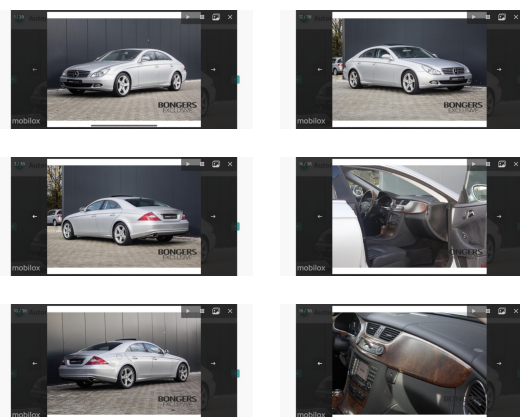

Mercedes CLS-klasse 500

€19.995,00

Marge

Kenteken ZF554G
Brandstof Benzine
Bouwjaar 2005
Tellerstand 67417 KM
Carrosserie Sedan
Transmissie Automaat
Wegenbelasting € 250 - 283 per kwartaal

Kleur Grijs
Kleur interieur zwart
Aantal deuren 4
Aantal zitplaatsen 5
Aantal cilinders 8
Cilinderinhoud 4966cc
Vermogen 225kW / 306pk
Aandrijving Achterwielaandrijving
Gem. verbruik 12.1l / 100km
Gewicht 1710kg
Topsnelheid 250km
Koppel 460nm
Max toeren p/m 5600