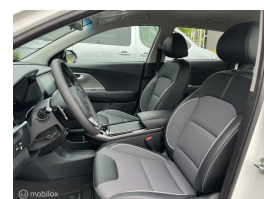

Kia e-Niro DynamicLine 39.2kWh

€33.440,00

Marge

| | |
|--------------------|---------------------|
| Brandstof | Elektrisch |
| Bouwjaar | 2021 |
| Tellerstand | 21462 KM |
| Carrosserie | SUV |
| Transmissie | Automaat |
| Kleur | Wit |
| Aantal deuren | 5 |
| Aantal zitplaatsen | 5 |
| Vermogen | 100kW / 136pk |
| Aandrijving | Voorwielaandrijving |
| Gewicht | 1567kg |
| Topsnelheid | 155km |
| Koppel | 395nm |