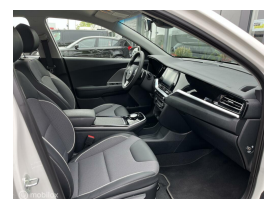

Kia e-Niro DynamicLine 39.2kWh

€33.440,00

Marge

| | |
|--------------------|---------------------|
| Brandstof | Elektrisch |
| Bouwjaar | 2021 |
| Tellerstand | 21462 KM |
| Carrosserie | SUV |
| Transmissie | Automaat |
| Kleur | Wit |
| Aantal deuren | 5 |
| Aantal zitplaatsen | 5 |
| Vermogen | 100kW / 136pk |
| Aandrijving | Voorwielaandrijving |
| Gewicht | 1567kg |
| Topsnelheid | 155km |
| Koppel | 395nm |