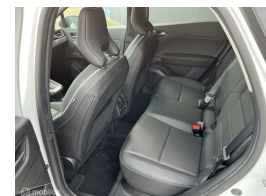

Mitsubishi ASX 1.6 PHEV AT Instyle

€35.999,00

Incl. BTW

Kenteken	S035SN
Brandstof	Hybride (Elektrisch/Benzine)
Bouwjaar	2023
Tellerstand	11210 KM
Carrosserie	SUV
Transmissie	Automaat
Wegenbelasting	€ 120 - 132 per kwartaal
Kleur	Wit
Kleur interieur	zwart
Aantal deuren	5
Aantal zitplaatsen	5
Aantal cilinders	4
Cilinderinhoud	1598cc
Vermogen	31kW / 42pk
Aandrijving	Voorwielaandrijving
Gem. verbruik	1.3l / 100km
Gewicht	1531kg
Topsnelheid	170km
Koppel	144nm
Max toeren p/m	5600