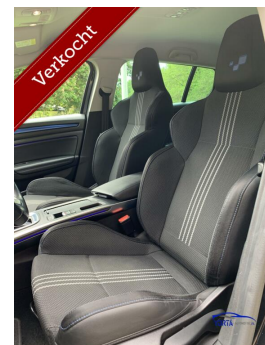

Renault Megane Estate 1.5 dCi GT-Line ORIG NL*FULL OPTIONS

€14.950,00

Marge

Kenteken	NV472G
Brandstof	Diesel
Bouwjaar	2017
Tellerstand	169738 KM
Carrosserie	Station
Transmissie	Automaat
Wegenbelasting	€ 341 - 361 per kwartaal

Kleur	Zwart
Kleur interieur	zwart
Aantal deuren	5
Aantal zitplaatsen	5
Aantal cilinders	4
Cilinderinhoud	1461cc
Vermogen	81kW / 110pk
Aandrijving	Voorwielaandrijving
Gem. verbruik	3.7l / 100km
Gewicht	1295kg
Topsnelheid	188km
Koppel	250nm
Max toeren p/m	4000

Selectie van opties en accessoires