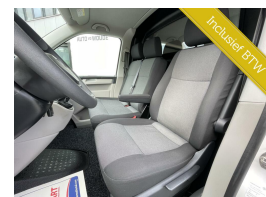

Volkswagen Transporter 2.0 TDI L2H1 Comfortline

€18.000,00

Incl. BTW

Kenteken	V096SF
Brandstof	Diesel
Bouwjaar	2018
Tellerstand	171348 KM
Carrosserie	Bestel
Transmissie	Handgeschakeld
Wegenbelasting	€ 128 per kwartaal
Aantal deuren	5
Aantal zitplaatsen	3
Aantal cilinders	4
Cilinderinhoud	1968cc
Vermogen	75kW / 102pk
Gem. verbruik	6l / 100km
Gewicht	1855kg
Topsnelheid	157km