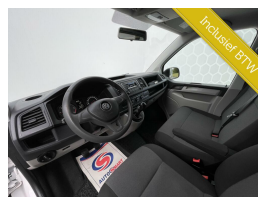

Volkswagen Transporter 2.0 TDI L2H1 Comfortline

€18.000,00

Incl. BTW

Kenteken	V096SF
Brandstof	Diesel
Bouwjaar	2018
Tellerstand	171348 KM
Carrosserie	Bestel
Transmissie	Handgeschakeld
Wegenbelasting	€ 128 per kwartaal
Aantal deuren	5
Aantal zitplaatsen	3
Aantal cilinders	4
Cilinderinhoud	1968cc
Vermogen	75kW / 102pk
Gem. verbruik	6l / 100km
Gewicht	1855kg
Topsnelheid	157km

Selectie van opties en accessoires

- Elektrische ramen voor
- Boordcomputer
- Cruise control
- Regensensor
- Anti Blokkeer Systeem
- Anti doorSlip Regeling
- Airco
- Bestuurdersairbag
- Elektronisch Sper Differentieel
- Achterklep
- Verwarmde voorruit
- Radio
- Zijschuifdeur rechts
- Passagiersairbag
- Alarm klasse 1 (startblokkering)
- Buitenspiegels elektrisch verstel- en verwarmbaar
- Centrale deurvergrendeling met afstandsbediening
- Stuur verstelbaar
- Start/stop systeem
- Armsteun voor
- Dimlichten automatisch
- Elektronisch Stabiliteits Programma
- Binnenspiegel automatisch dimmend
- Parkeersensor achter
- Multimedia-voorbereiding
- Hill hold functie
- Bluetooth telefoonvoorbereiding
- Mistlampen voor adaptief
- Comfortstoel(en)
- Vermoeidheids herkenning