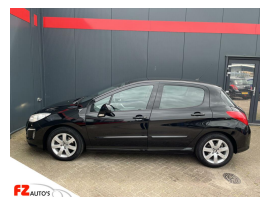

# Peugeot 308 SW 1.6 VTi Active

€5.995,00

Marge

FZ AUTO'S

FZ AUTO'S

FZ AUTO'S

FZ AUTO'S

FZ AUTO'S

FZ AUTO'S

FZ AUTO'S

Kenteken	24XZV2
Brandstof	Benzine
Bouwjaar	2012
Tellerstand	145382 KM
Carrosserie	Station
Transmissie	Handgeschakeld
Wegenbelasting	€ 141 - 158 per kwartaal
Kleur	Zwart
Kleur interieur	grijs
Aantal deuren	5
Aantal zitplaatsen	5
Aantal cilinders	4
Cilinderinhoud	1598cc
Vermogen	88kW / 120pk
Aandrijving	Voorwielaandrijving
Gem. verbruik	6.4l / 100km
Gewicht	1232kg
Topsnelheid	189km
Koppel	160nm
Max toeren p/m	6000