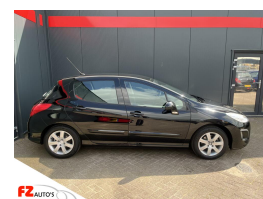

# Peugeot 308 SW 1.6 VTi Active

€5.995,00

Marge

FZ AUTO'S

FZ AUTO'S

FZ AUTO'S

FZ AUTO'S

FZ AUTO'S

FZ AUTO'S

FZ AUTO'S

Kenteken	24XZV2
Brandstof	Benzine
Bouwjaar	2012
Tellerstand	145382 KM
Carrosserie	Station
Transmissie	Handgeschakeld
Wegenbelasting	€ 141 - 158 per kwartaal
Kleur	Zwart
Kleur interieur	grijs
Aantal deuren	5
Aantal zitplaatsen	5
Aantal cilinders	4
Cilinderinhoud	1598cc
Vermogen	88kW / 120pk
Aandrijving	Voorwielaandrijving
Gem. verbruik	6.4l / 100km
Gewicht	1232kg
Topsnelheid	189km
Koppel	160nm
Max toeren p/m	6000