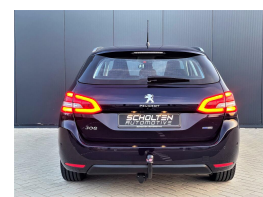

Peugeot 308 SW 1.2 PureTech Allure Navi Trekhaak Airco Cruise

€11.950,00

Marge

Kenteken	KT836T
Brandstof	Benzine
Bouwjaar	2016
Tellerstand	101246 KM
Carrosserie	Station
Transmissie	Handgeschakeld
Wegenbelasting	€ 141 - 158 per kwartaal
Kleur	Blauw
Kleur interieur	antraciet
Aantal deuren	5
Aantal zitplaatsen	5
Aantal cilinders	3
Cilinderinhoud	1199cc
Vermogen	81kW / 110pk
Aandrijving	Voorwielaandrijving
Gem. verbruik	4.3l / 100km
Gewicht	1165kg
Topsnelheid	188km
Koppel	205nm
Max toeren p/m	5500