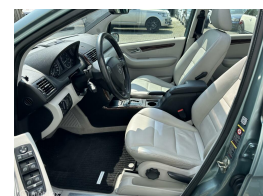

# Mercedes A-klasse 200 Elegance

€0,00

Marge

Kenteken	81RKKX
Brandstof	Benzine
Bouwjaar	2005
Tellerstand	202007 KM
Carrosserie	MPV
Transmissie	Automaat
Wegenbelasting	€ 141 - 158 per kwartaal
Kleur	Blauw
Kleur interieur	grijs
Aantal deuren	5
Aantal zitplaatsen	5
Aantal cilinders	4
Cilinderinhoud	2034cc
Vermogen	100kW / 136pk
Aandrijving	Voorwielaandrijving
Gem. verbruik	7.2l / 100km
Gewicht	1215kg
Topsnelheid	195km
Koppel	185nm
Max toeren p/m	5750